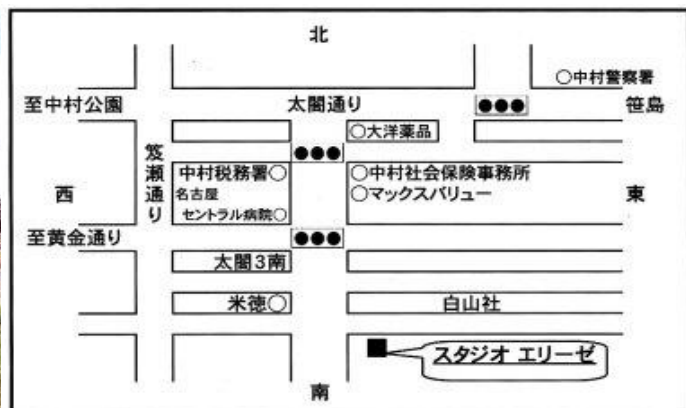

齋藤友子 コンサート

「絵の見える音楽」

日時 2016年1月31日(日) 10:30 開演

チケット¥2500

会場 スタジオ「エリーゼ」 名古屋市中村区太閤2丁目3-2 1

- ・名古屋駅徒歩10分
- ・あおなみ線「ささしまライブ駅」すぐ右
- ・近鉄線「米野駅」徒歩2分

【問い合わせ】 090-4790-4707 ☒ s.karubou-0222@docomo.ne.jp 相馬和子